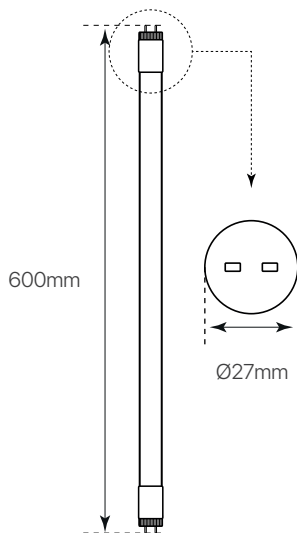

tubo led eco

ficha técnica

datasheet

ref. 5550768

Nombre / Name	Tubo led eco 10W
Referencia / Reference	5550768
Materiales / Materials	Cristal + PCB / Glass + PCB
Difusor / Diffuser	Cristal / Glass
Potencia / Power	10W
Temperatura de color / Color temperature	4000K
Flujo luminoso / Luminous flux	950lm
Dimable / Dimmable	-
Ángulo de apertura / Beam angle	270°
Ángulo de detección / Detection angle	-
IP	20
IK	-
F.P	>0.6
UGR	<25
IRC	>70
Chip	SMD 5730 EPISTAR
Driver	i-TEC series
Vida media (duración) / Average life	40.000 h
Clase energética / Energy class	A+
Aislamiento eléctrico / Electrical isolation	-
Colores / Colors	Blanco / White
Medida exterior / Product size	600mm x Ø27mm
Base / Base	G13
Tª (ambiente/trabajo) / Tª (enviroment/work)	-20°~50°C
Input	AC 100~265V
Output	66V
Frecuencia / Frequency	50/60Hz
Peso / Weight	170g
Certificados / Certificates	CE & RoHS
Garantía / Warranty	2 años / 2 years